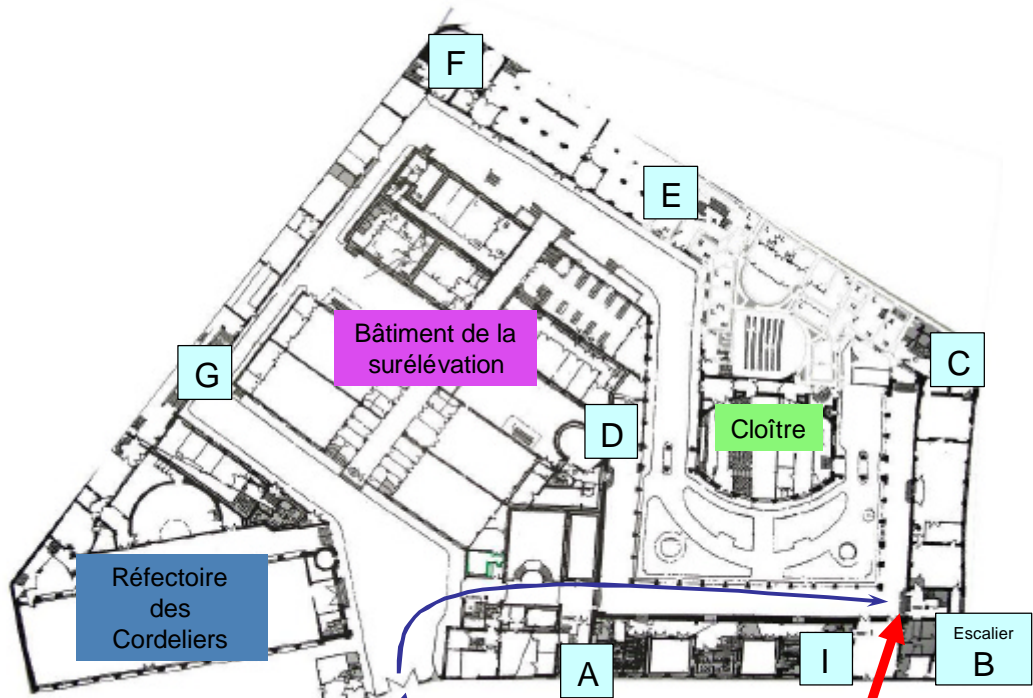

# Réunion de rentrée M2 IT2008 :

Année 2007-2008

15 rue de l'école de Médecine  
PARIS, 6<sup>ème</sup> arrondissement  
Métro Odéon (Ligne 4 & 10)

**Salle Déjérine**  
(anciennement appelée  
Roger Leroux N°2)  
**Escalier B**  
**2<sup>ème</sup> étage**